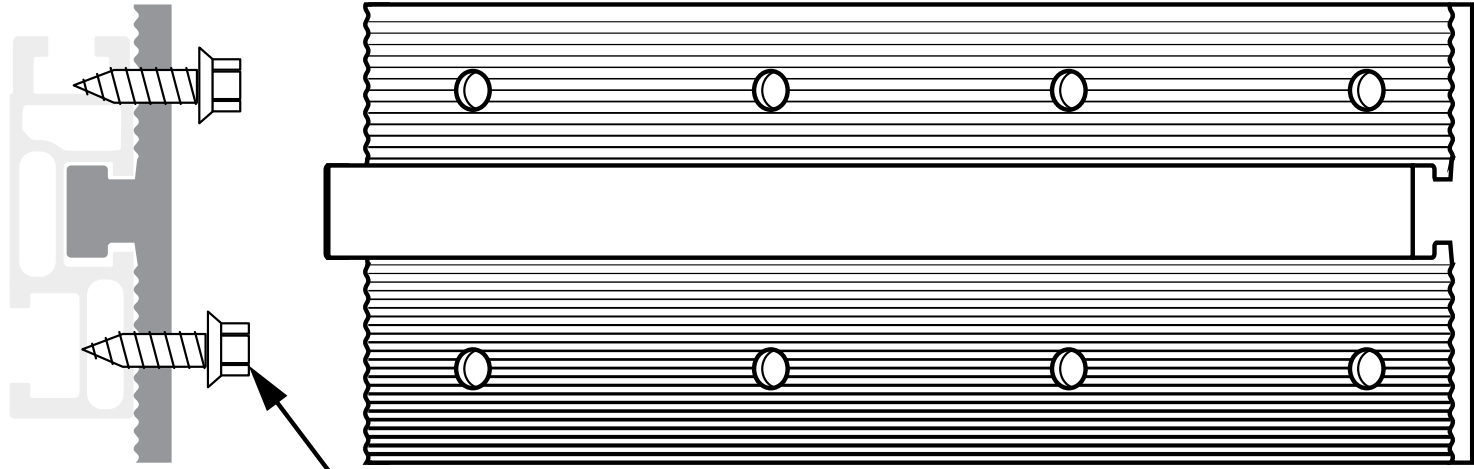

SWH SPLICE BAR
• MR-SW-SB-01
• MR-SW-SB-01B

SIDE

FRONT

#10 SS SELF TAPPING SCREW